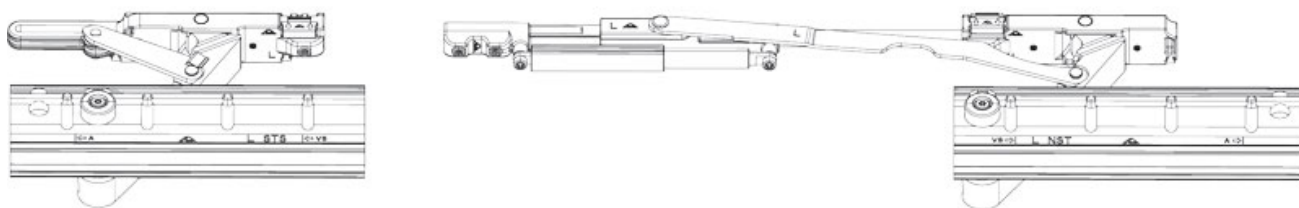

BOITE DE BASE PATIO ALVERSA KS

ROTO

<https://www.acbat.fr/boite-de-base-patio-alversa-ks-p1381>

Tel : 03 87 98 80 99

Fax : 03 87 98 82 74

www.acbat.fr