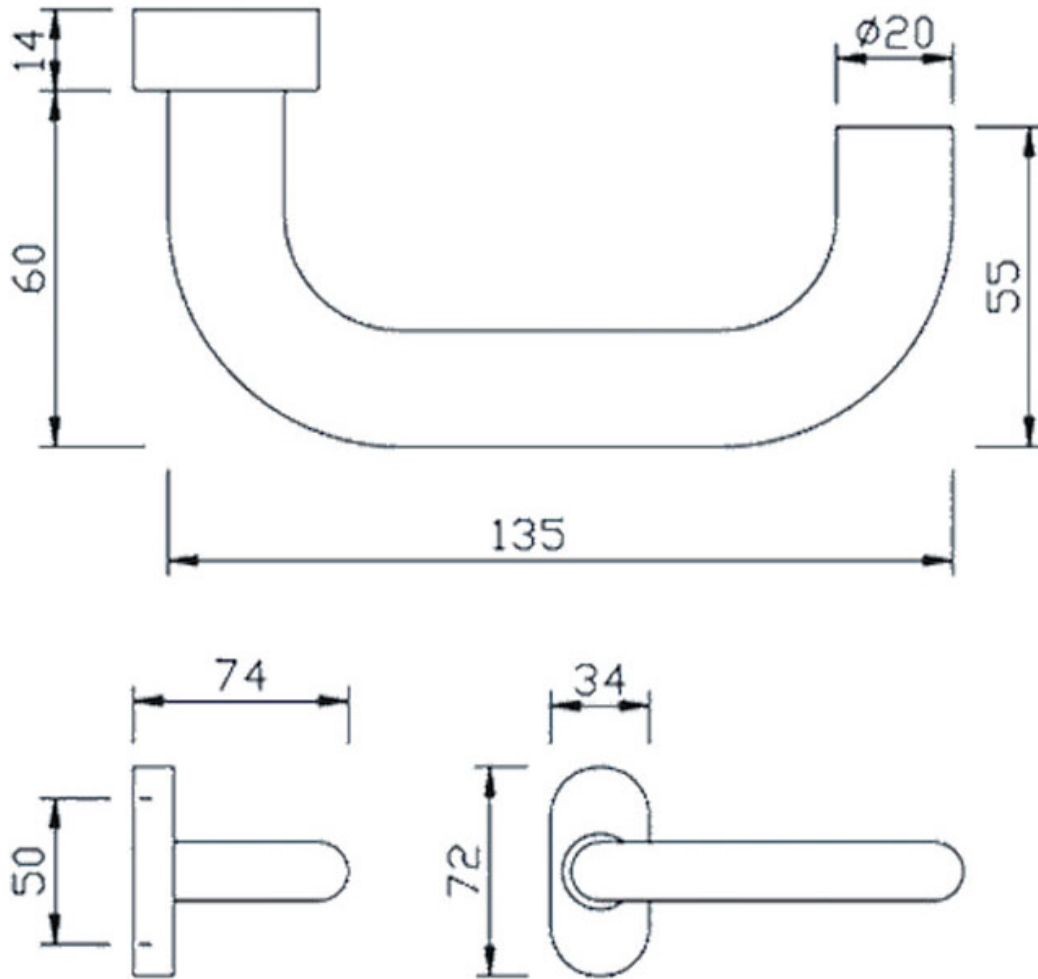

BÉQUILLE INOX DG60ER SUR ROSACE OVALE

<https://www.acbat.fr/bequille-inox-dg60er-sur-rosace-ovale--p2221>