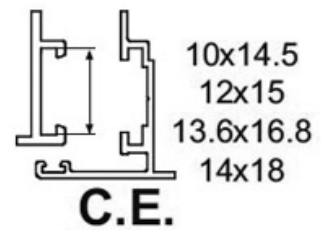

ENTRAINEUR CRÉMONE 1 FOURCHE À SERTIR

FAPIM

fapim[®]
Life in evolution

FP12

ENTRAINEUR CRÉMONE 1 FOURCHE À SERTIR

FAPIM

fapim[®]
Life in evolution

<https://www.acbat.fr/axe-entraineur-pour-cremone-p2798>