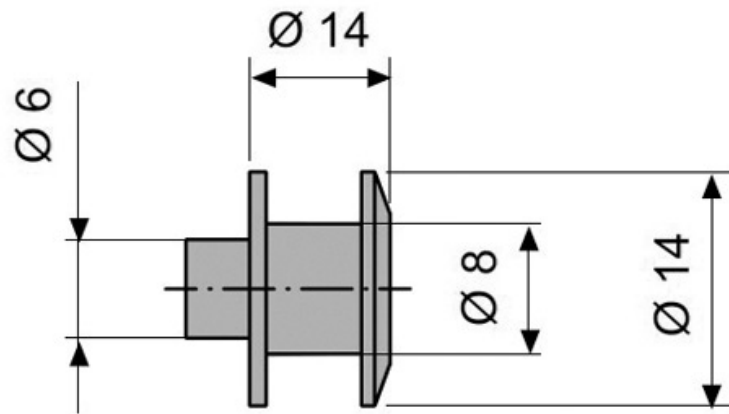

ENTRAINEUR CRÉMONE 1 FOURCHE À SERTIR

FAPIM

fapim[®]
Life in evolution

FP12

ENTRAINEUR CRÉMONE 1 FOURCHE À SERTIR

FAPIM

fapim[®]
Life in evolution

<https://www.acbat.fr/axe-entraineur-pour-cremone-p2798>